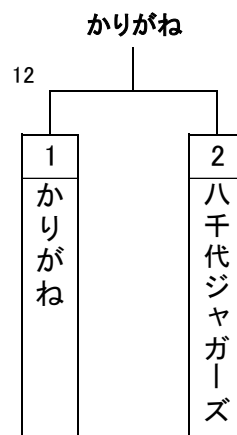

第16回春季全日本小学生女子ソフトボール大会 兼 第33回関東小学生男・女選抜ソフトボール大会群馬県予選会

会 場 渡良瀬スポーツ広場

会 期 女子 令和4年12月3日(土)・10日(土)・予備日11日(日)午後～

女子組合せ

大会結果

女子リーグ戦(総当たり)

No	チーム名	1	2	3	4	5	勝	負け	失点	順位
1	駒形クイーンズ		○ 9対8	× 6対10	× 3対13	× 1対11	1	3	42	4
2	いせさき宮郷Jr	× 8対9		× 5対5	× 5対16	× 4対14	0	4	44	5
3	安中ジュニアソフトボールクラブ	○ 10対6	○ 5対5		× 4対15	× 2対10	2	2	36	3
4	ALL OTA	○ 13対3	○ 16対5	○ 15対4		× 7対9	3	1	21	2
5	宝泉プリティーズ	○ 11対1	○ 14対4	○ 10対2	○ 9対7		4	0	14	1

※帯同審判は各チーム2名で行う。

試合組合せ及び開始予定時間

試合開始予定時間

		A球場				C球場					
1日目(3日)女子		1	9	対	8	2	4	7	対	9	5
第一試合	9時30分										
第二試合	11時00分	1	6	対	10	3	2	4	対	14	5
第三試合	12時30分	3	4	対	15	4					

		A球場				C球場					
2日目(10日)女子		1	3	対	13	4	3	2	対	10	5
第一試合	9時30分										
第二試合	11時00分	1	1	対	11	5	2	5	対	5	3
第三試合	12時30分	2	5	対	16	4					

6回タイブレーク安中勝利

男子

11月27日(日)9時30分開始

成績	男子	女子
優勝	かりがね	宝泉プリティーズ
準優勝	八千代ジャガーズ	ALL OTA
第三位		安中ジュニアソフトボールクラブ