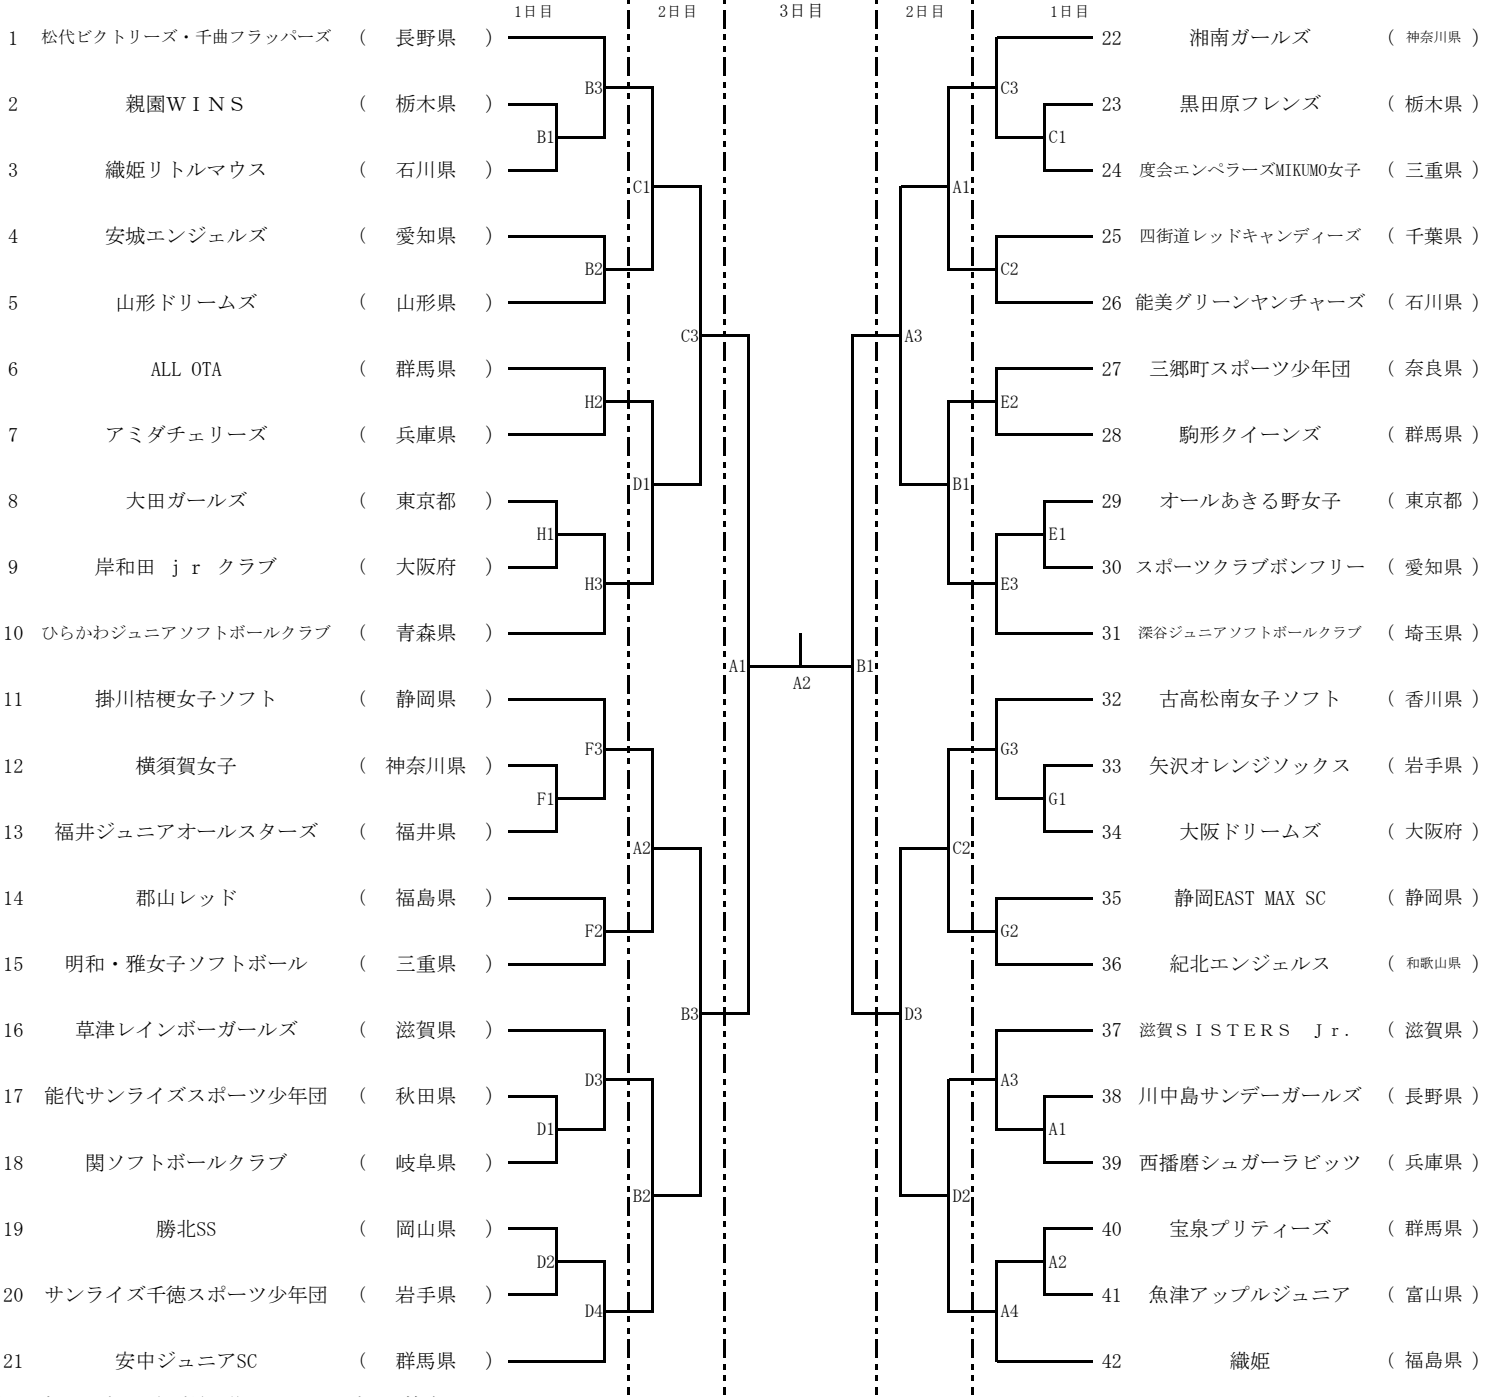

第16回全日本春季小学生女子ソフトボール大会

期日 令和5年3月25日(土)～27日(月)

会場

A球場：宝泉スポーツ広場A

C球場：世良田公園グラウンドA

E球場：新田野球場A

G球場：渡良瀬スポーツ広場ソフトボール場A

B球場：宝泉スポーツ広場B

D球場：世良田公園グラウンドB

F球場：新田野球場B

H球場：渡良瀬スポーツ広場ソフトボール場B

第1試合: 9:00～

第2試合: 11:00～

第3試合: 13:00～

第4試合: 15:00～

問い合わせ先：(一社)群馬県ソフトボール協会