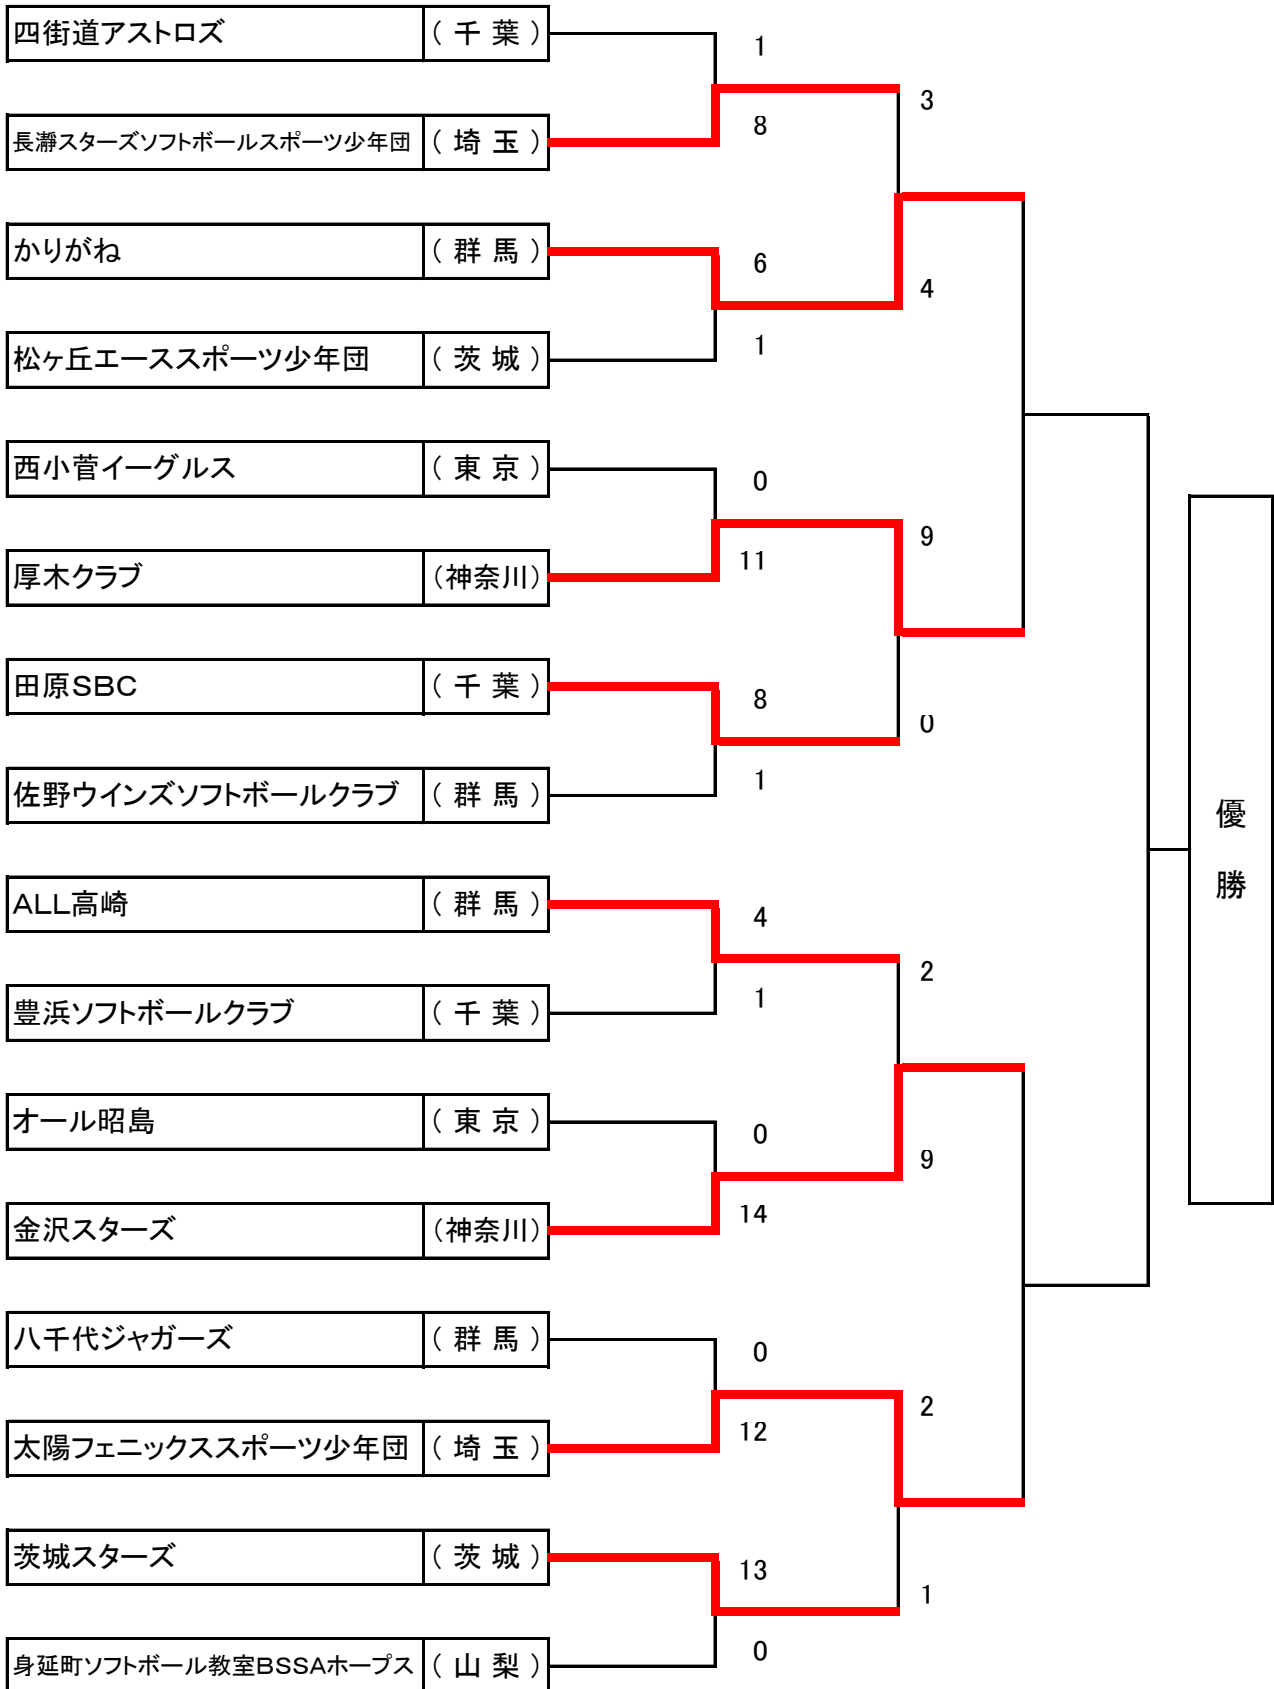

# 第39回関東小学生男女ソフトボール大会組合せ(男子)

開催地 宝泉スポーツ広場、新田野球場、渡良瀬スポーツ広場  
 期日 令和4年8月27日から28日

優勝