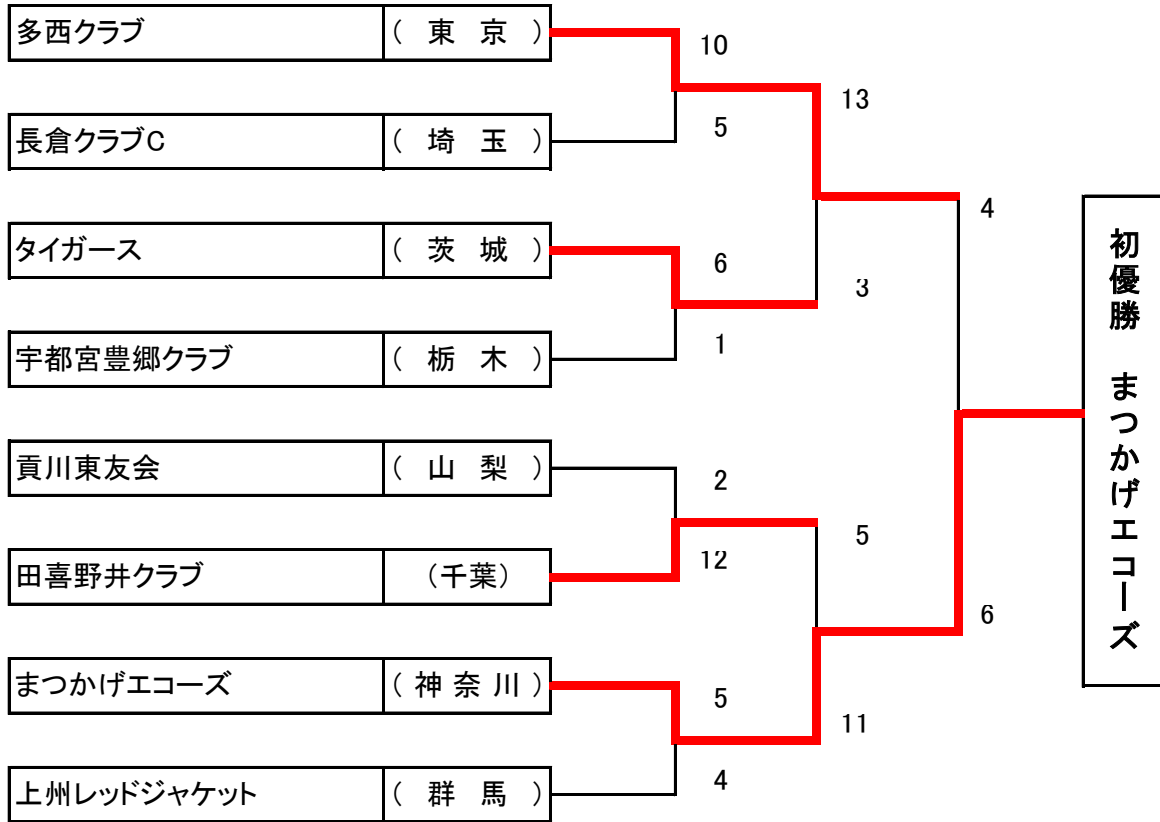

# 第28回関東社会人男子・女子ソフトボール大会

開催地：群馬県伊勢崎市、伊勢崎市ソフトボール場  
期日：令和4年8月20日から21日

## <男子>

## <女子>