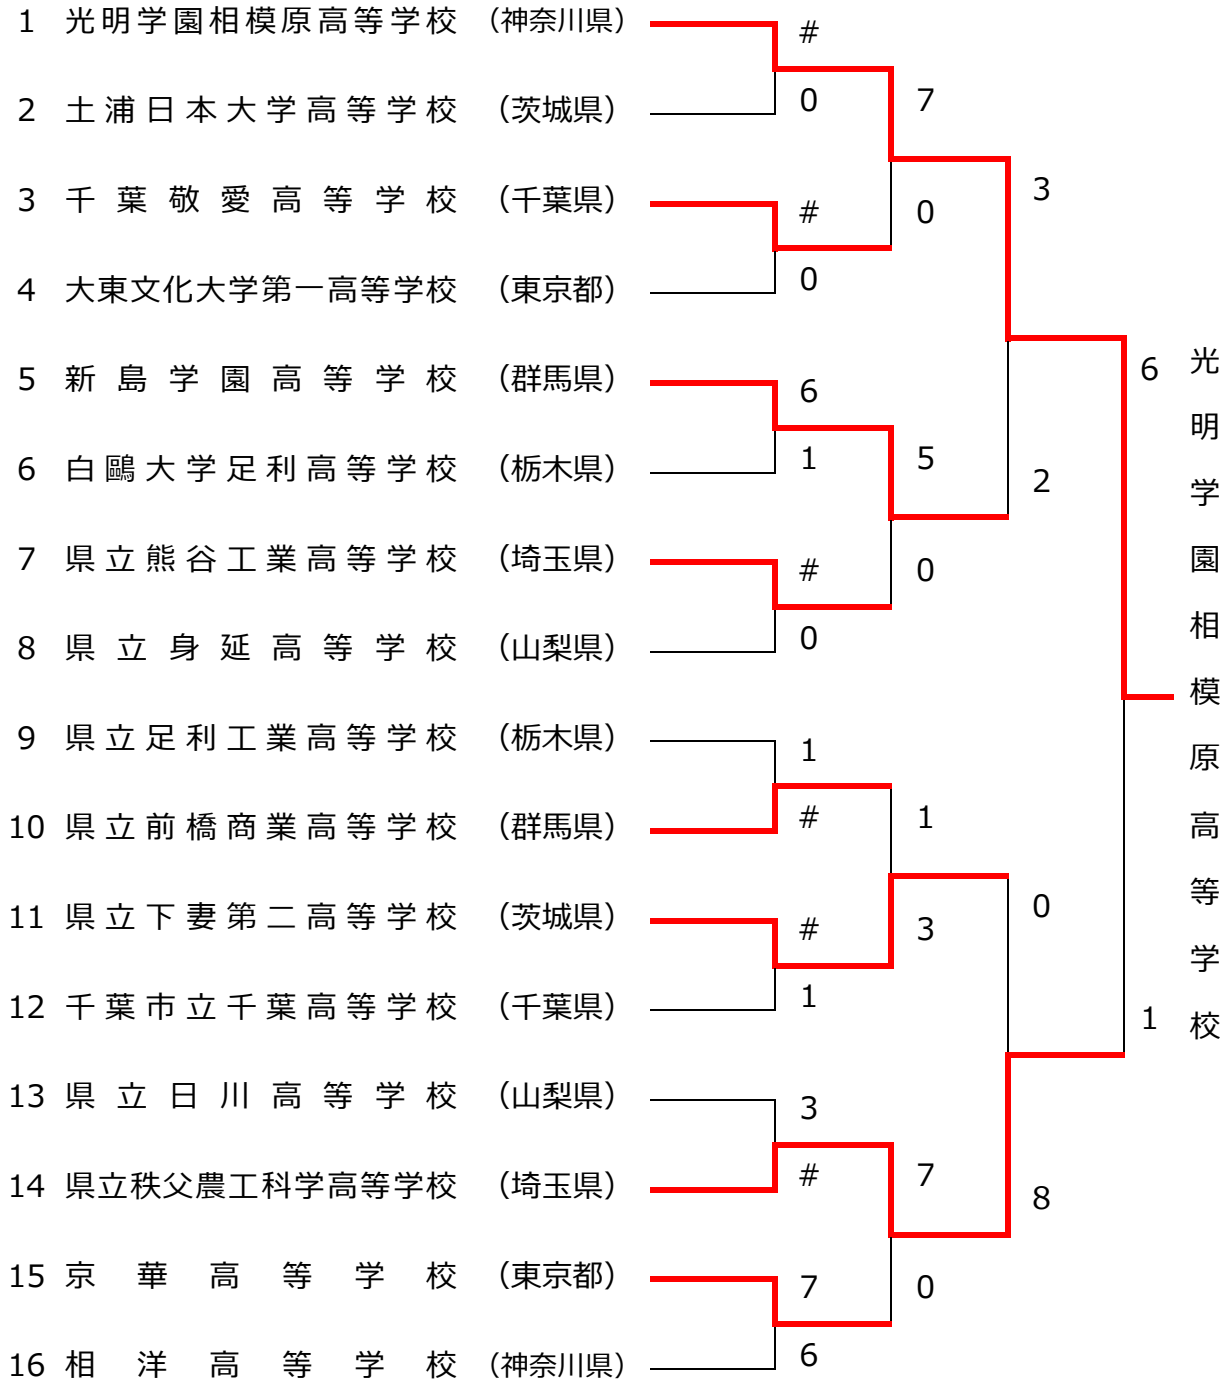

令和4年度 関東高等学校ソフトボール大会 第48回 関東高等学校男子ソフトボール大会

期日 令和4年 6月4日（土）・5日（日）

会場 茨城県桜川市 桜川市総合運公園A面・B面、真壁運動場A面・D面

3年ぶり4回目

光明学園相模原高等学校