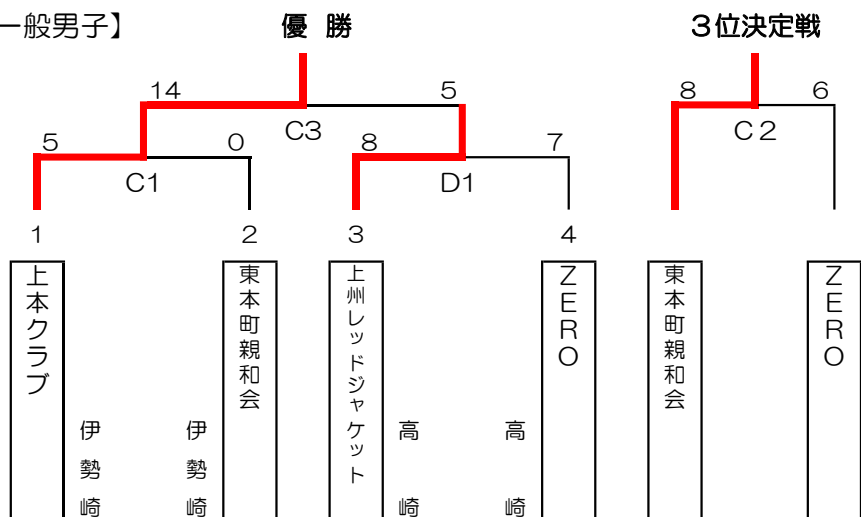

◆第18回ミズノオープン 兼 全日本一般男子 兼 第12回関東一般男子
兼 第28回関東社会人男子ソフトボール大会群馬県予選会

◆第31回全日本実年 兼 第16回東日本ミズノ杯実年ソフトボール大会群馬県予選会
組み合わせ表

主催：(一社)群馬県ソフトボール協会

主管：前橋市ソフトボール協会

期日：令和4年6月12日(日)

予備日：6月19日(日)

会場：登利平桃ノ木川グラウンド

■試合開始予定時刻

第1試合：9:00~

第2試合：10:30~

第3試合：12:00~

第4試合：13:30~

【一般男子】

【全日本一般男子】

ZERO

【関東一般男子 第1代表】