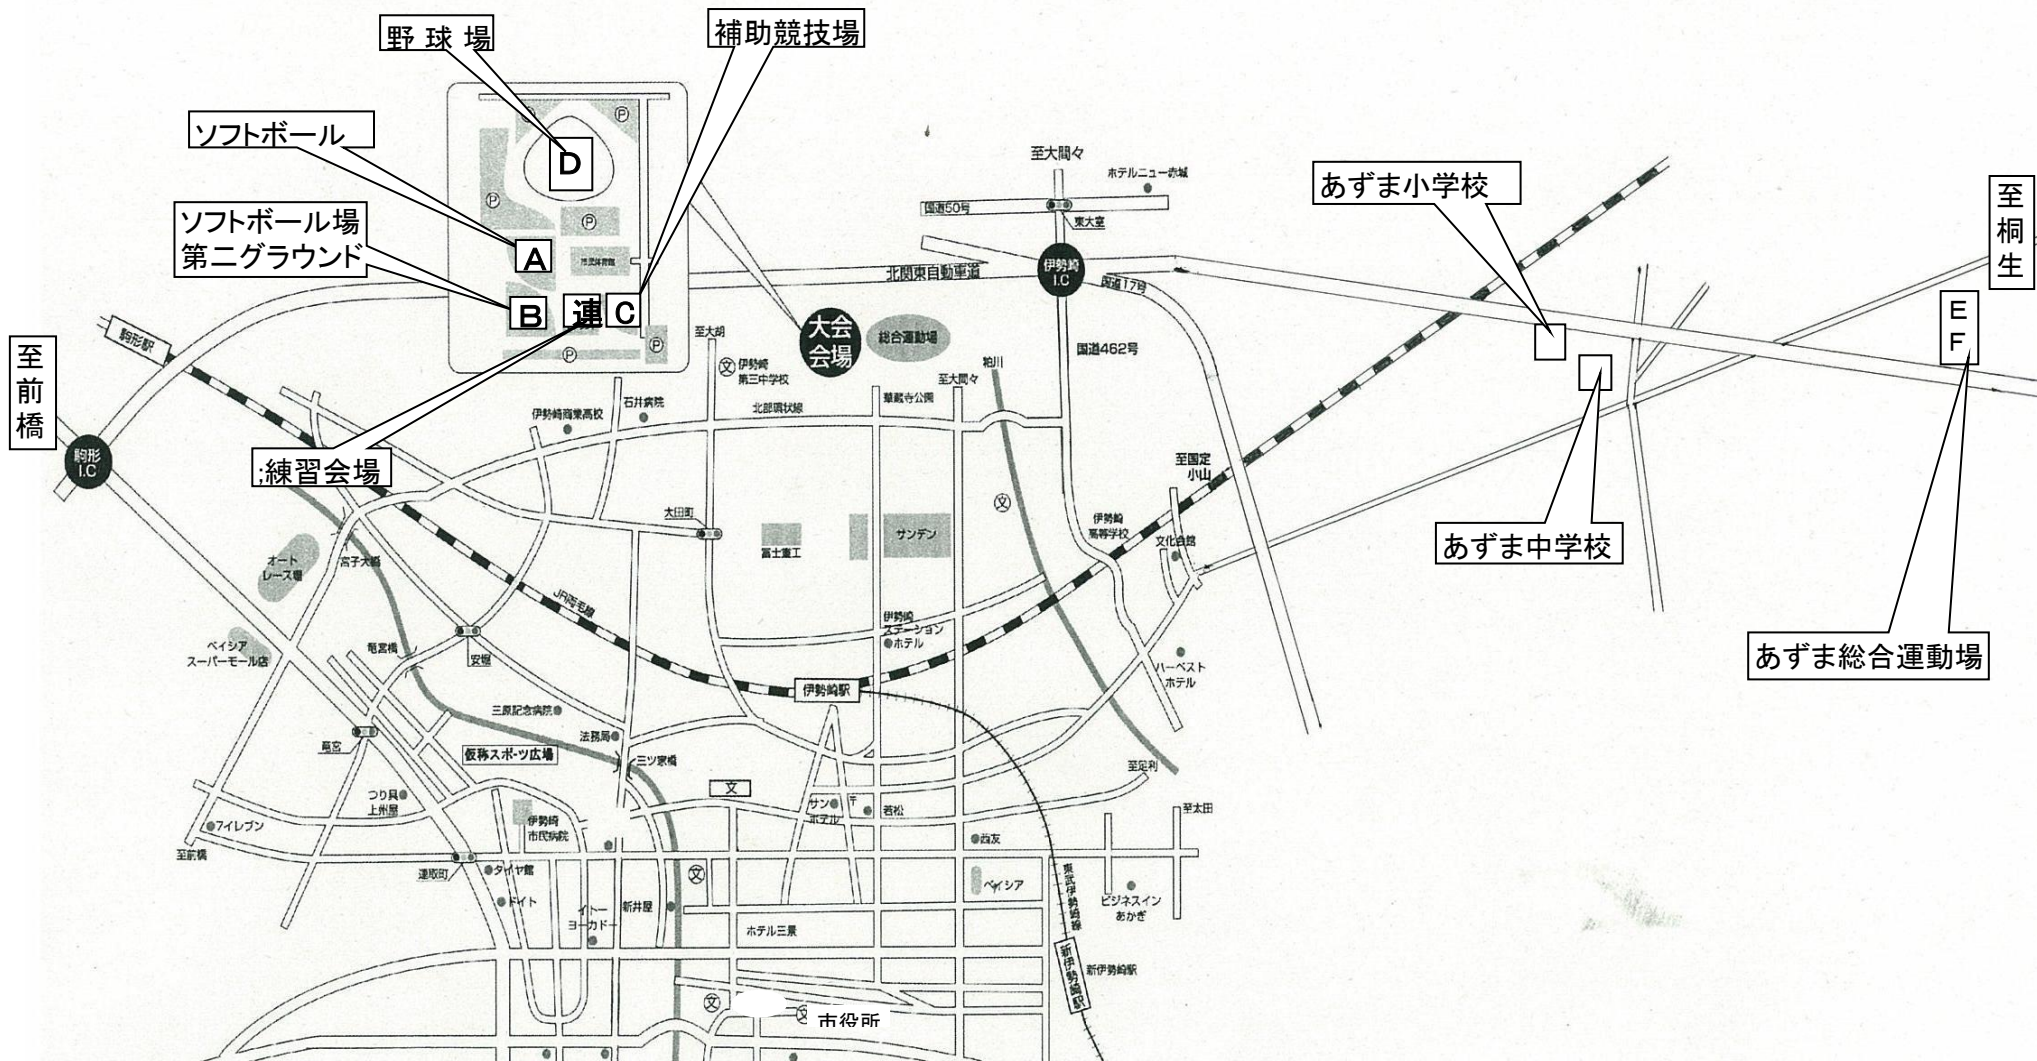

大会会場案内図

至高崎

JAグリーン
バレー

●小せや
バス店
至本庄

市役所

至本庄

消防署

至埴・館林